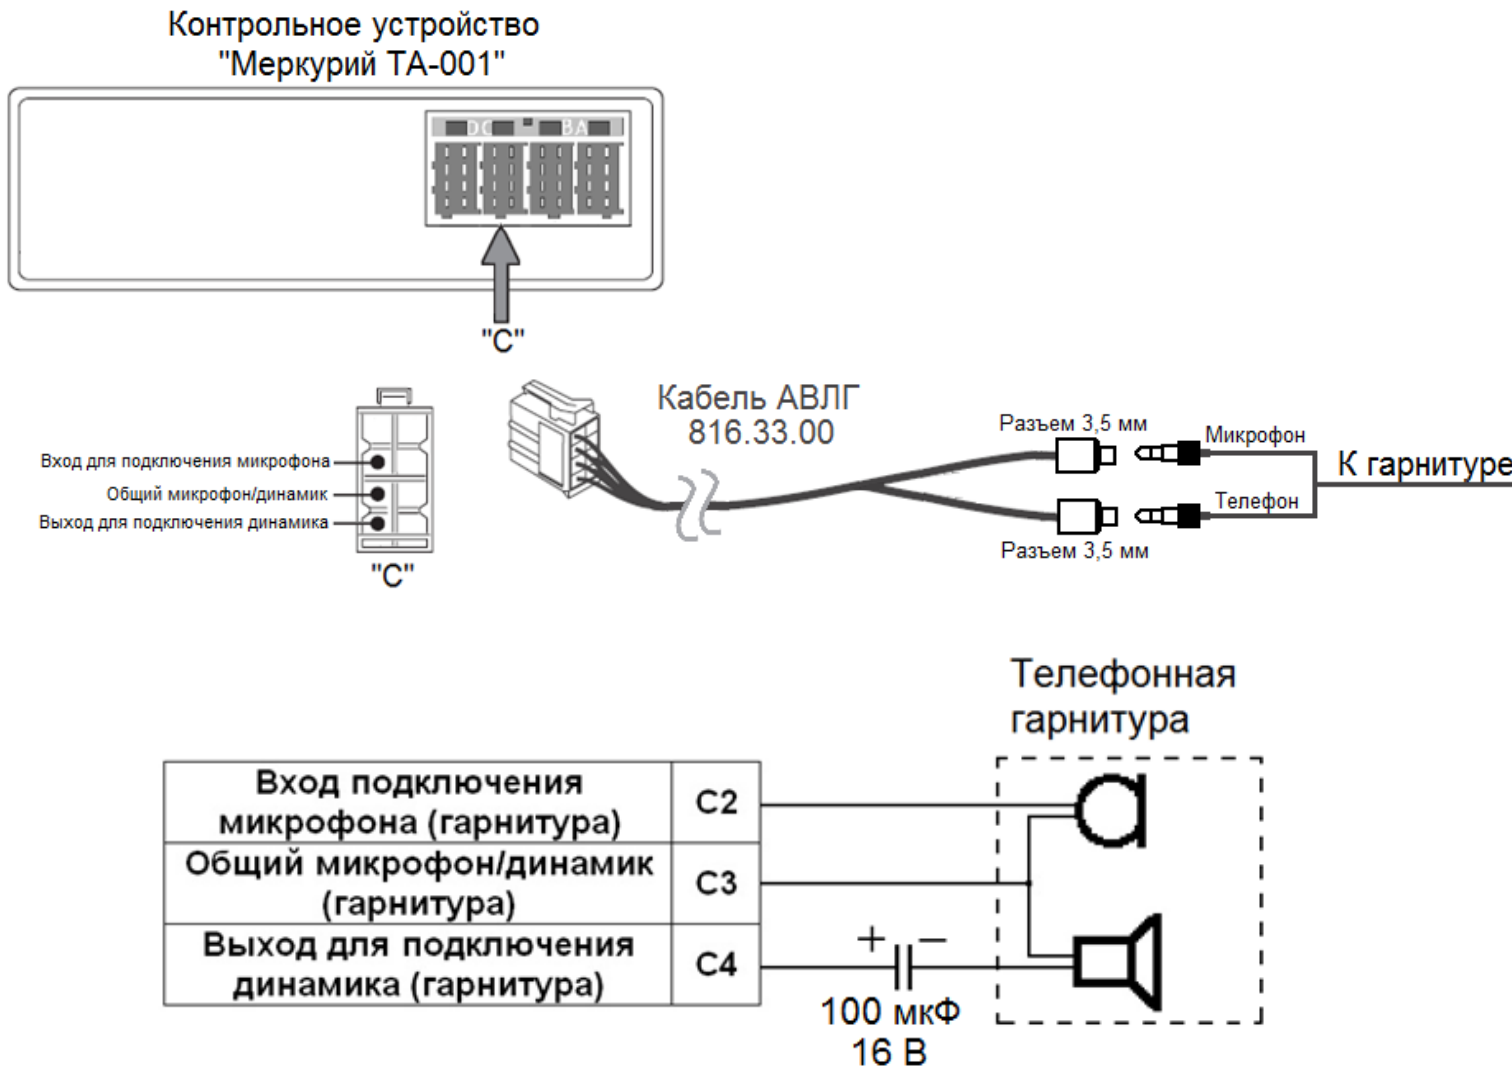

Подключение телефонной гарнитуры к КУ «Меркурий ТА-001» для организации голосовой связи с диспетчерской.

Подключение гарнитуры к контрольному устройству «Меркурий ТА-001» исполнений АВЛГ 816.00.00-20 и выше изображено на схеме.

Рекомендуется использовать специальный кабель для подключения гарнитуры АВЛГ 816.33.00 (поставляется по заказу).

Для исполнений тахографа с АВЛГ 816.00.00-10 по АВЛГ 816.00.00-19 необходимо дополнительно использовать источник бесперебойного питания «Меркурий ИБП-01» АВЛГ 816.25.00 (поставляется по заказу). Подключение производится по нижеприведенной схеме.